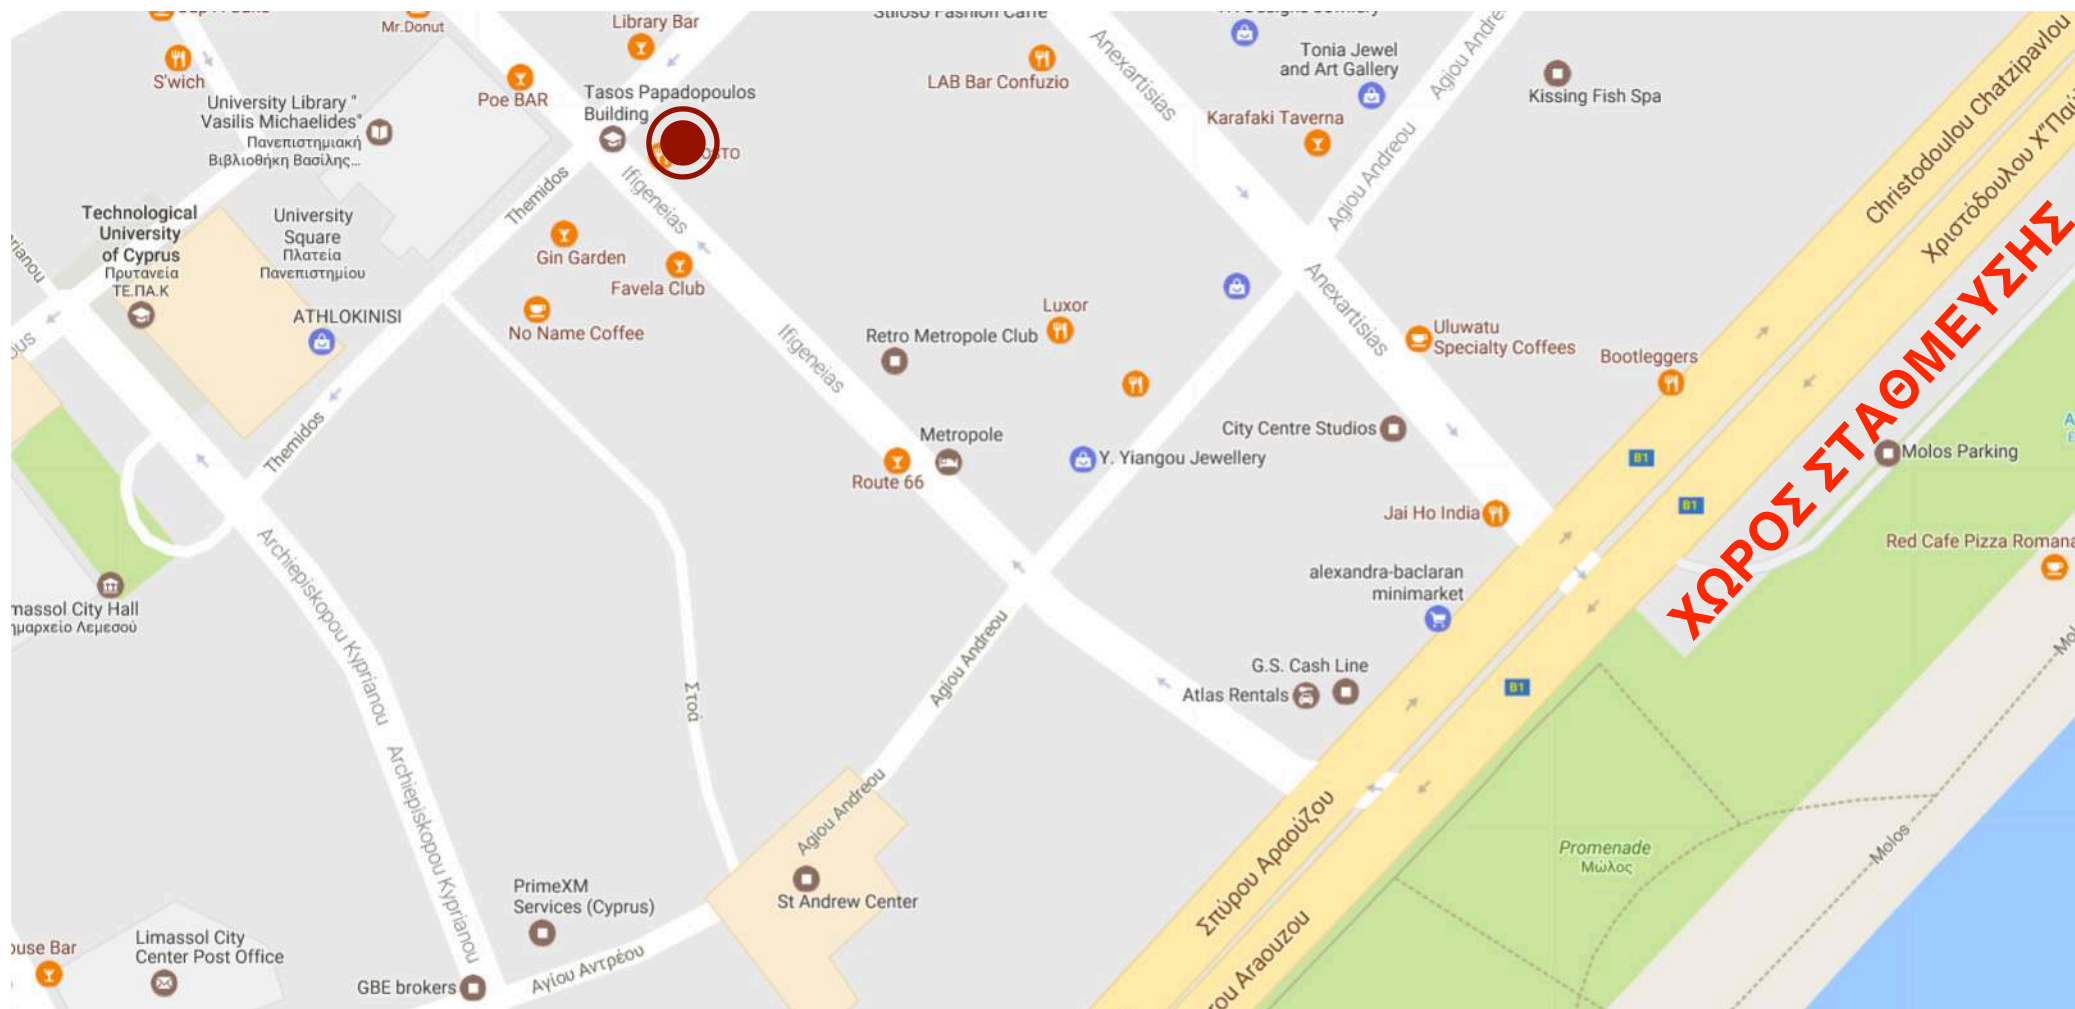

## ΧΑΡΤΗΣ ΣΥΝΕΔΡΙΟΥ

Τεχνολογικό Πανεπιστήμιο Κύπρου: Κτίριο Τάσσος Παπαδόπουλος

**Είσοδος στο κτίριο:**

Από την οδό **Ιφιγενείας, 3036, Λεμεσός** ή από την οδό **Θέμιδος, 3036, Λεμεσός**